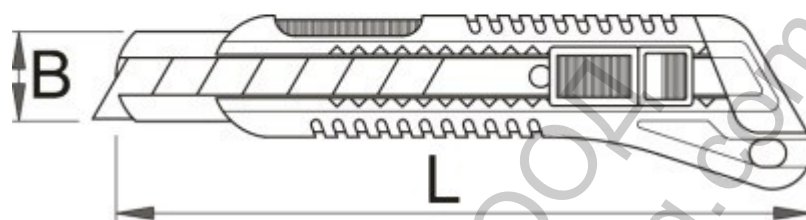

Нож макетен пластмасов с метален водач

удобна двукомпонентна дръжка
8 резервни резци в дръжката
резец с 13 отчупваеми сегмента
резеца е изработен от високо легирана стомана

Шифър	L	B	
612136	160	18	167

 **UNIOR**